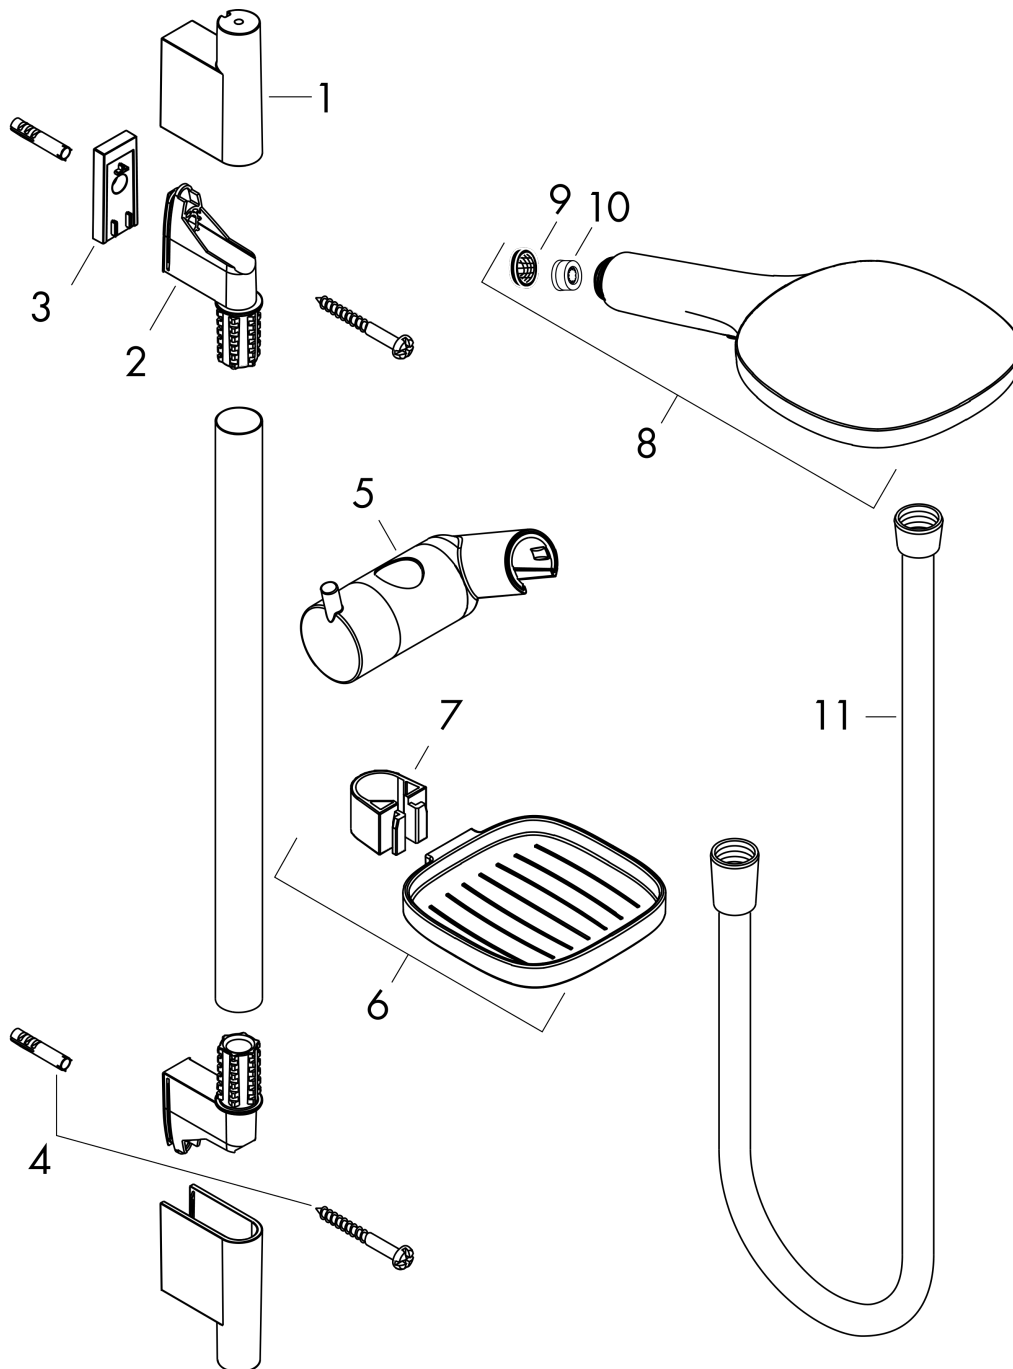

Raindance Select E
doucheset 120 3jet EcoSmart 9 l/min met Unica'S Puro glijstang 90 cm en zeepschaal
 Oppervlakte finish: **wit/chroom** Artikelnummer: **26623400**

Beschrijving

- bestaat uit: handdouche, douchestang, doucheslang, glijstuk, zeepschaal
- diameter handdouche 120 mm
- RainAir volle zachte regenstraal, Regen, Whirl intensieve massagestraal
- handige straalkeuze via Select-knop
- traploos in hoogte verstelbaar
- 90° in positie verstelbare handdouchehouder, zwenkbaar naar links en rechts, omhoog en omlaag
- draaikoppeling voorkomt dat de slang in de knoop raakt
- wandhouders gemaakt van kunststof
- buislengte: 1008 mm
- douchestangdiameter: 22 mm
- profielbuis: rond
- boorafstand 915 mm

Raindance Select E
doucheset 120 3jet EcoSmart 9 l/min met Unica'S Puro glijstang 90 cm en zeepschaal
Oppervlakte finish: **wit/chroom** Artikelnummer: **26623400**

Inbouwvoorbeeld

Raindance Select E
doucheset 120 3jet EcoSmart 9 l/min met Unica'S Puro glijstang 90 cm en zeepschaal
 Oppervlakte finish: wit/chroom Artikelnummer: 26623400

Explosietekening

Bouwjaar: >01/18

Raindance Select E
doucheset 120 3jet EcoSmart 9 l/min met Unica'S Puro glijstang 90 cm en zeepschaal
 Oppervlakte finish: **wit/chroom** Artikelnummer: **26623400**

Reserveonderdelenlijst

Bouwjaar: >01/18

Regel	Beschrijving	Artikelnummer	Prijs incl. BTW	VE
1	afdekkap	97709000	-	1
2	wandsteun	96275000	-	1
3	opvulschijf 7 mm	97450000	-	1
4	bevestigingsmateriaal	96179000	-	1
5	schuifstuk cpl.	97651000	-	1
6	zeepschaal	26519000	-	1
7	Casettaklemme, Ø 22 mm	96189000	-	1
8	Handdouche	26521400	-	1
9	zeefdichting	94246000	-	1
10	doorstroombegrenzer (9 l/min)	95659000	-	1
11	doucheslang Isiflex'B 1,60 m	28276000	-	1