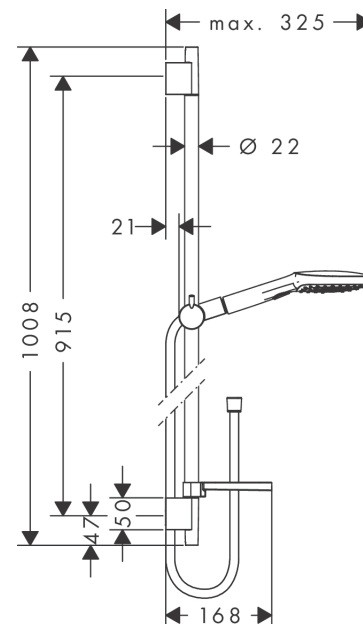

Raindance Select E
doucheset 120 3jet EcoSmart 9 l/min met Unica'S Puro glijstang 90 cm en zeepschaal
 Oppervlakte finish: **wit/chroom** Artikelnummer: **26623400**

Beschrijving

- bestaat uit: handdouche, douchestang, doucheslang, glijstuk, zeepschaal
- diameter handdouche 120 mm
- RainAir volle zachte regenstraal, Regen, Whirl intensieve massagestraal
- handige straalkeuze via Select-knop
- traploos in hoogte verstelbaar
- 90° in positie verstelbare handdouchehouder, zwenkbaar naar links en rechts, omhoog en omlaag
- draaikoppeling voorkomt dat de slang in de knoop raakt
- wandhouders gemaakt van kunststof
- buislengte: 1008 mm
- douchestangdiameter: 22 mm
- profielbuis: rond
- boorafstand 915 mm

Artikeldetails

Vrijblijvende advies verkoopprijs excl. BTW	219,05 €
Vrijblijvende advies verkoopprijs incl. BTW	265,05 €

Technologie

Productfoto

Maattekening

Raindance Select E

doucheset 120 3jet EcoSmart 9 l/min met Unica'S Puro glijstang 90 cm en zeepschaal

Oppervlakte finish: wit/chroom Artikelnummer: 26623400

Doorstroomdiagram

De verbruikswaarden werden in overeenstemming met de praktijk met de bijbehorende armaturen (thermostaat/mengkraan/inbouwventiel) gemeten.

Bouwjaar: >01/18

Regel	Beschrijving	Artikelnummer	Prijs incl. BTW	VE
1	afdekkap	97709000	-	1
2	wandsteun	96275000	-	1
3	opvulschijf 7 mm	97450000	-	1
4	bevestigingsmateriaal	96179000	-	1
5	schuifstuk cpl.	97651000	-	1
6	zeepschaal	26519000	-	1
7	Casettaklemme, Ø 22 mm	96189000	-	1
8	Handdouche	26521400	-	1
9	zeefdichting	94246000	-	1
10	doorstroombegrenzer (9 l/min)	95659000	-	1
11	doucheslang Isiflex'B 1,60 m	28276000	-	1