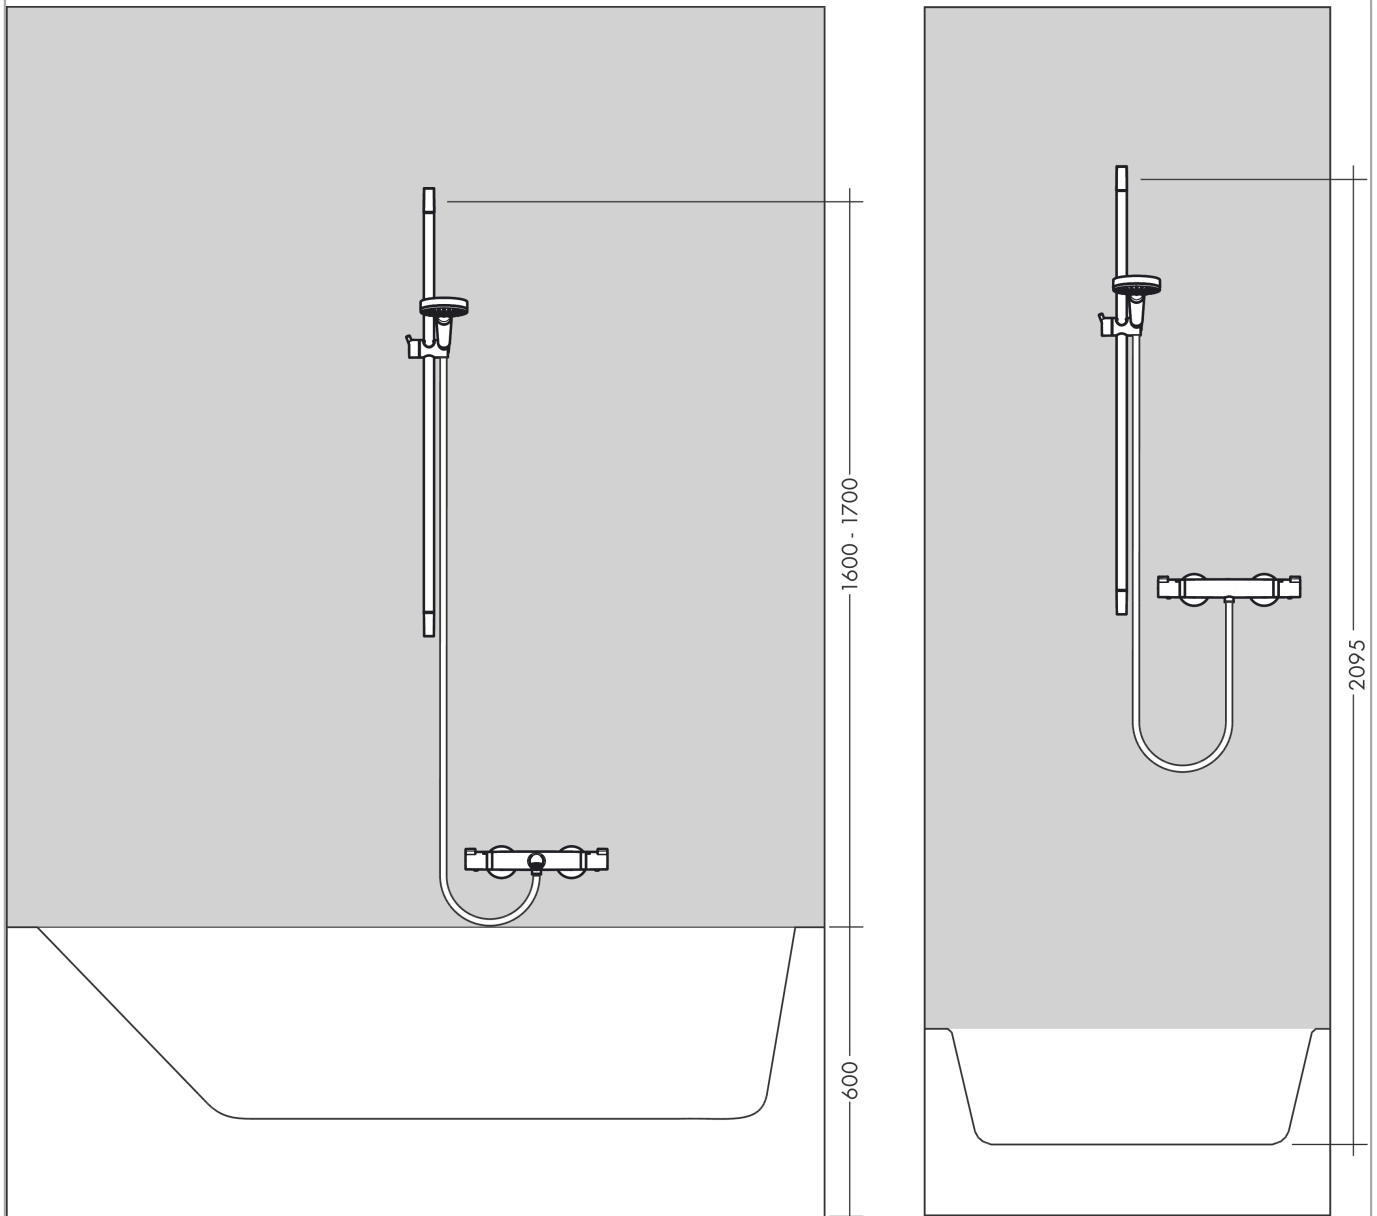

Raindance Select E
doucheset 120 3jet EcoSmart 9 l/min met Unica'S Puro glijstang 90 cm en zeepschaal
 Oppervlakte finish: **wit/chroom** Artikelnummer: **26623400**

Beschrijving

- bestaat uit: handdouche, douchestang, doucheslang, glijstuk, zeepschaal
- diameter handdouche 120 mm
- RainAir volle zachte regenstraal, Regen, Whirl intensieve massagestraal
- handige straalkeuze via Select-knop
- traploos in hoogte verstelbaar
- 90° in positie verstelbare handdouchehouder, zwenkbaar naar links en rechts, omhoog en omlaag
- draaikoppeling voorkomt dat de slang in de knoop raakt
- wandhouders gemaakt van kunststof
- buislengte: 1008 mm
- douchestangdiameter: 22 mm
- profielbuis: rond
- boorafstand 915 mm

Oppervlakte finish: wit/chroom Artikelnummer: 26623400

Doorstroomdiagram

De verbruikswaarden werden in overeenstemming met de praktijk met de bijbehorende armaturen (thermostaat/mengkraan/inbouwventiel) gemeten.

Raindance Select E
doucheset 120 3jet EcoSmart 9 l/min met Unica'S Puro glijstang 90 cm en zeepschaal
Oppervlakte finish: **wit/chroom** Artikelnummer: **26623400**

Inbouwvoorbeeld

Raindance Select E
doucheset 120 3jet EcoSmart 9 l/min met Unica'S Puro glijstang 90 cm en zeepschaal
 Oppervlakte finish: wit/chroom Artikelnummer: 26623400

Explosietekening

Bouwjaar: >01/18

Raindance Select E
doucheset 120 3jet EcoSmart 9 l/min met Unica'S Puro glijstang 90 cm en zeepschaal
 Oppervlakte finish: **wit/chroom** Artikelnummer: **26623400**

Reserveonderdelenlijst